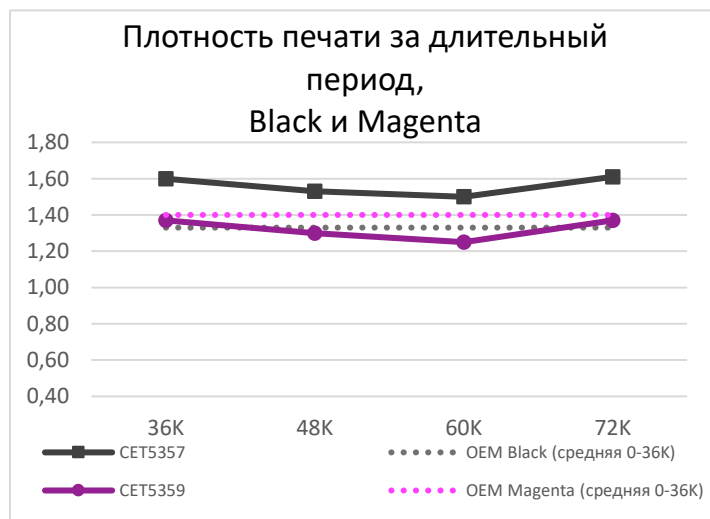

TF8

Коды для заказа

20кг/мешок: CET7495, CET7496, CET7497, CET7498

Готовая смесь для заправки картриджа:

C-EXV49: CET7495-790, CET7496-463, CET7497-463, CET7498-463

C-EXV54: CET7495K395, CET7496C232, CET7497M232, CET7498Y232

Носитель: 20кг/мешок: CET151015

Совместимость

CANON: iR ADVANCE C3325i, iR ADVANCE C3330i, iR ADVANCE C3320, iR ADVANCE C3320L, iR ADVANCE C3320i, iR ADVANCE C3520i, iR ADVANCE C3525i, iR ADVANCE C3530i, iRC3025, iRC3025i, iRC3020, iRC3125i, iR ADVANCE C3520i II, iR ADVANCE C3525i II, iR ADVANCE C3530i II, iR ADVANCE C3520i III, iR ADVANCE C3525i III, iR ADVANCE C3530i III

Готовая смесь тонера с носителем для заправки одного картриджа

Картридж		Black	Cyan	Magenta	Yellow
C-EXV49		699г: 91г	410г : 53г	410г : 53г	410г : 53г
C-EXV54		350г: 45г	205г : 27г	205г : 27г	205г : 27г
Используется в картриджах	C-EXV49	CET141510	CET141511	CET141512	CET141513
	C-EXV54	CET141514	CET141515	CET141516	CET141517

Результаты тестов картриджей C-EXV49 в лаборатории