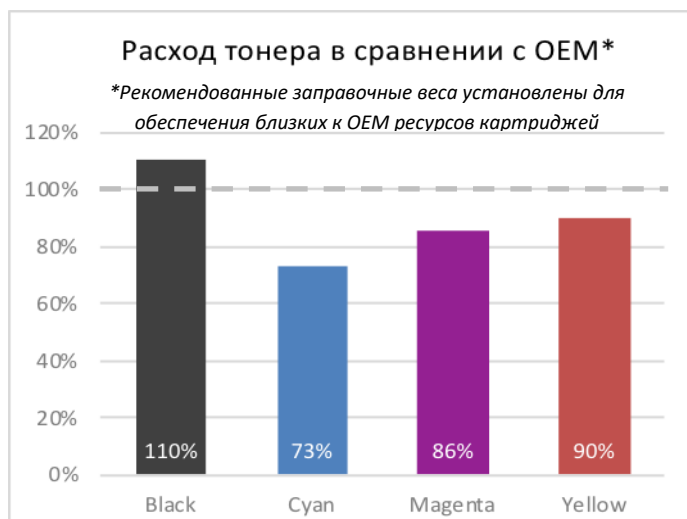

TF8

Коды для заказа

20кг/мешок: CET7495, CET7496, CET7497, CET7498

Готовая смесь для заправки картриджа:

C-EXV49: CET7495-790, CET7496-463, CET7497-463, CET7498-463

C-EXV54: CET7495K395, CET7496C232, CET7497M232, CET7498Y232

Носитель: 20кг/мешок: CET151015

Совместимость

CANON: iR ADVANCE C3325i, iR ADVANCE C3330i, iR ADVANCE C3320, iR ADVANCE C3320L, iR ADVANCE C3320i, iR ADVANCE C3520i, iR ADVANCE C3525i, iR ADVANCE C3530i, iRC3025, iRC3025i, iRC3020, iRC3125i, iR ADVANCE C3520i II, iR ADVANCE C3525i II, iR ADVANCE C3530i II, iR ADVANCE C3520i III, iR ADVANCE C3525i III, iR ADVANCE C3530i III

Готовая смесь тонера с носителем для заправки одного картриджа

Картридж		Black	Cyan	Magenta	Yellow
C-EXV49		699г: 91г	410г : 53г	410г : 53г	410г : 53г
C-EXV54		350г: 45г	205г : 27г	205г : 27г	205г : 27г
Используется в картриджах	C-EXV49	CET141510	CET141511	CET141512	CET141513
	C-EXV54	CET141514	CET141515	CET141516	CET141517

Результаты тестов картриджей C-EXV49 в лаборатории