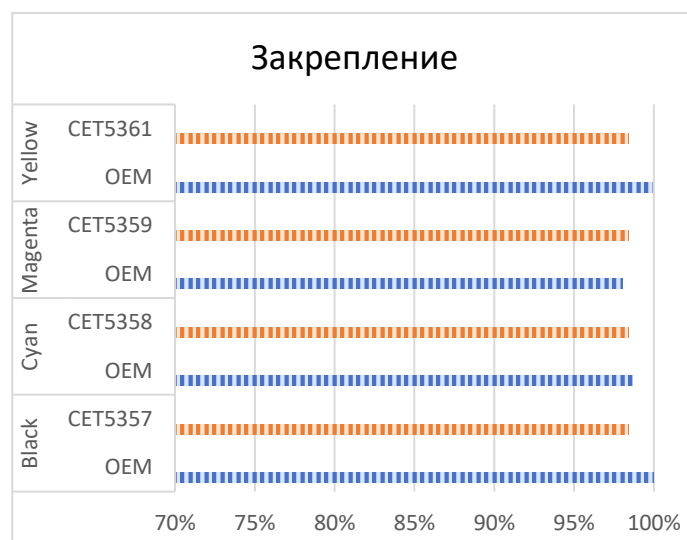

TF8

Коды для заказа

20кг/мешок: CET7495, CET7496, CET7497, CET7498

Готовая смесь для заправки картриджа:

C-EXV49: CET7495-790, CET7496-463, CET7497-463, CET7498-463

C-EXV54: CET7495K395, CET7496C232, CET7497M232, CET7498Y232

Носитель: 20кг/мешок: CET151015

Совместимость

CANON: iR ADVANCE C3325i, iR ADVANCE C3330i, iR ADVANCE C3320, iR ADVANCE C3320L, iR ADVANCE C3320i, iR ADVANCE C3520i, iR ADVANCE C3525i, iR ADVANCE C3530i, iRC3025, iRC3025i, iRC3020, iRC3125i, iR ADVANCE C3520i II, iR ADVANCE C3525i II, iR ADVANCE C3530i II, iR ADVANCE C3520i III, iR ADVANCE C3525i III, iR ADVANCE C3530i III

Готовая смесь тонера с носителем для заправки одного картриджа

Картридж		Black	Cyan	Magenta	Yellow
C-EXV49		699г: 91г	410г : 53г	410г : 53г	410г : 53г
C-EXV54		350г: 45г	205г : 27г	205г : 27г	205г : 27г
Используется в картриджах	C-EXV49	CET141510	CET141511	CET141512	CET141513
	C-EXV54	CET141514	CET141515	CET141516	CET141517

Результаты тестов картриджей C-EXV49 в лаборатории