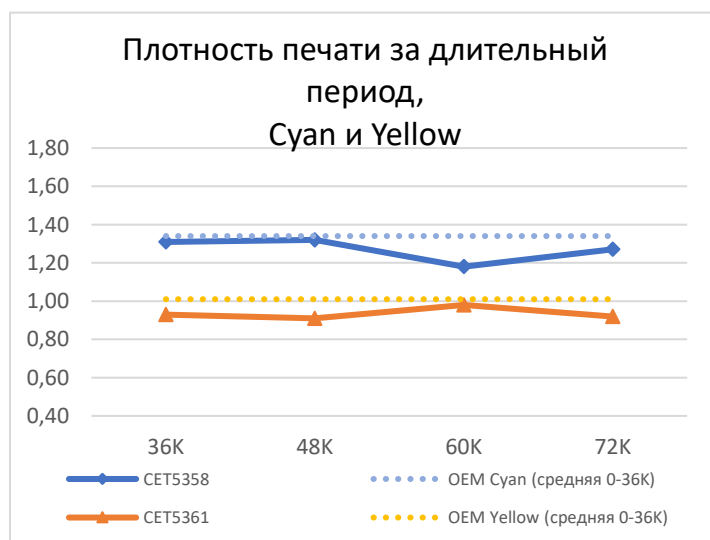

TF8

Коды для заказа

20кг/мешок: CET7495, CET7496, CET7497, CET7498

Готовая смесь для заправки картриджа:

C-EXV49: CET7495-790, CET7496-463, CET7497-463, CET7498-463

C-EXV54: CET7495K395, CET7496C232, CET7497M232, CET7498Y232

Носитель: 20кг/мешок: CET151015

Совместимость

CANON: iR ADVANCE C3325i, iR ADVANCE C3330i, iR ADVANCE C3320, iR ADVANCE C3320L, iR ADVANCE C3320i, iR ADVANCE C3520i, iR ADVANCE C3525i, iR ADVANCE C3530i, iRC3025, iRC3025i, iRC3020, iRC3125i, iR ADVANCE C3520i II, iR ADVANCE C3525i II, iR ADVANCE C3530i II, iR ADVANCE C3520i III, iR ADVANCE C3525i III, iR ADVANCE C3530i III

Готовая смесь тонера с носителем для заправки одного картриджа

Картридж		Black	Cyan	Magenta	Yellow
C-EXV49		699г: 91г	410г : 53г	410г : 53г	410г : 53г
C-EXV54		350г: 45г	205г : 27г	205г : 27г	205г : 27г
Используется в картриджах	C-EXV49	CET141510	CET141511	CET141512	CET141513
	C-EXV54	CET141514	CET141515	CET141516	CET141517

Результаты тестов картриджей C-EXV49 в лаборатории